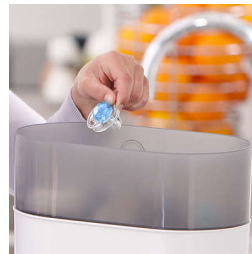

Concepută pentru nevoile zilnice de liniștire ale bebelușului Suzetă pentru confort maxim. Gamă distractivă

Satisface permanent nevoile esențiale de liniștire ale micuțului cu suzeta Classic Philips Avent. Disponibilă într-o serie de culori, tetina ortodontică și pliabilă permite dezvoltarea orală naturală a bebelușului.

Siguranță și igienă

- Inel de siguranță pentru îndepărtare ușoară
- Capacul de protecție cu aplicare rapidă menține suzeta bebelușului în stare curată

Repere

Tetina ortodontică

Tetina noastră comprimabilă din silicon are o formă simetrică care se adaptează la bolta palatină, dinții și gingiile bebelușului pe măsură ce se dezvoltă.

Capac de protecție cu aplicare rapidă pentru păstrare igienică

Când suzeta nu este folosită, atașează capacul înainte de a o depozita pentru a păstra tetina curată și în siguranță.

Ușor de sterilizat

Suzetele normale și de tip Soothie ale celui mic sunt ușor de curățat: trebuie doar să le pui în sterilizator sau să le introduci în apă fiartă.