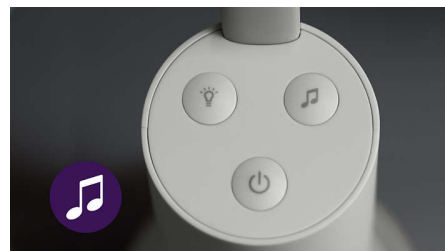

Rustgevende geluiden

Kies uit 15 rustgevende nummers, van vogelgezang en avondgeluiden uit de natuur tot slaapliedjes, waaronder 'Rock-a-Bye Baby'. Je kunt ook je eigen liedje opnemen en deze afspelen wanneer je wil. Er gaat toch niets boven de stem van je ouders?