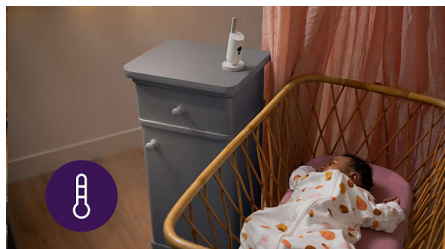

## Ingebouwde kamerthermometer

De ingebouwde kamerthermometer geeft een alarm bij een te hoge of te lage temperatuur, waardoor je kleintje heerlijk ligt. Precies knus genoeg voor het perfecte slaapje.