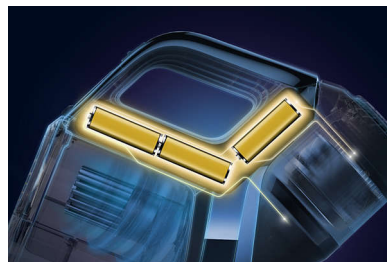

Bis zu 80 Minuten Laufzeit***

Erleben Sie bis zu 80 Minuten*** kraftvolle Reinigung mit dem 25,2 V-Lithium-Ionen-Akku.

XC8349/01