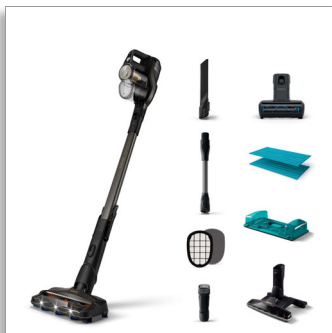

**Philips 8000 Series Aqua Plus  
Kabelloser Staubsauger**

PowerCyclone 10-Technologie

25,2 V, bis zu 80 Minuten

Laufzeit\*\*\*

3-in-1 Hand-/Staubsauger und Wischer

Beseitigt bis zu 99,7%

Schmutz\*\*\*\*

# Reinigt mehr als nur Staub

Gleichzeitiges Staubsaugen und Wischen mit doppelter Saugfunktion

Der kabellose Philips Staubsauger der 8000er Serie Aqua Plus verfügt über die einzigartige Aqua-Düse, mit der Sie verschiedene Verunreinigungen von Staub bis hin zu klebrigem Schmutz in einem Durchgang mit doppelter Saugleistung reinigen können. Mit zusätzlicher Saugdüse und Handstaubsaugerfunktion für maximale Vielseitigkeit.

### Reinigen Sie mit doppelter Saugfunktion

Die doppelseitige Düse ist beweglich und verfügt über zwei Saugkanäle. Die Düse richtet die Saugleistung anhand Ihrer Bewegung automatisch auf die Seite aus, mit der gerade gesaugt werden soll. Der unbenutzte Kanal wird verschlossen, damit keine Saugkraft ungenutzt verloren geht. Beide Saugkanäle verfügen über ein Zickzack-Design, das zusammen mit dem einzigartigen und patentierten Wassersystem für eine maximale Reinigungsleistung sorgt.

### LEDs

Die Düse ist mit LED-Leuchten ausgestattet, die den Boden vor Ihnen beleuchten während Sie saugen, sodass zuvor unsichtbarer Schmutz angeleuchtet wird. Dadurch erkennen Sie Staub, Flusen, Haare und Krümel leichter, selbst unter Möbeln oder überall dort, wo Sie zusätzliches Licht benötigen.