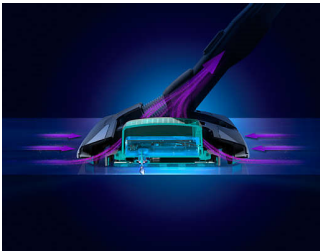

### Reinigen Sie mit doppelter Saugfunktion

Die doppelseitige Düse ist beweglich und verfügt über zwei Saugkanäle. Die Düse richtet die Saugleistung anhand Ihrer Bewegung automatisch auf die Seite aus, mit der gerade gesaugt werden soll. Der unbenutzte Kanal wird verschlossen, damit keine Saugkraft ungenutzt verloren geht. Beide Saugkanäle verfügen über ein Zickzack-Design, das zusammen mit dem einzigartigen und patentierten Wassersystem für eine maximale Reinigungsleistung sorgt.