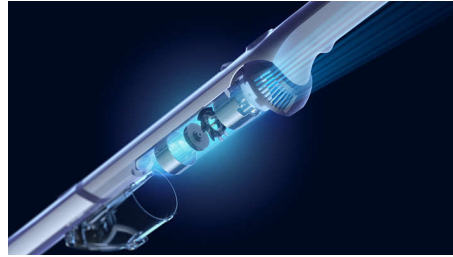

Động cơ kỹ thuật số siêu gọn

Động cơ kỹ thuật số siêu gọn được thiết kế để đảm bảo khả năng hút bụi bản mạnh mẽ trên các loại sàn cứng.