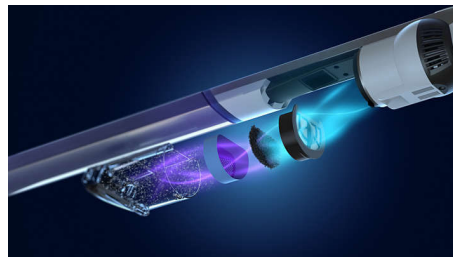

Ngăn chứa bụi kép

Ngăn chứa bụi kép độc đáo có khả năng phân loại các hạt bụi theo kích thước để hút bụi hiệu quả hơn. Các hạt lớn hơn bị thu giữ trong ngăn chứa ở đầu hút. Trong khi đó, bụi mịn được lọc

qua hệ thống nhiều lớp và chuyển vào ngăn chứa cầm tay.

Động cơ kỹ thuật số siêu gọn

Động cơ kỹ thuật số siêu gọn được thiết kế để đảm bảo khả năng hút bụi bản mạnh mẽ trên các loại sàn cứng.

Đầu hút có bàn chải, gắn động cơ

Đầu hút có bàn chải gắn động cơ và hạn chế tốc độ, cho lực hút mạnh mẽ, giúp việc hút bụi trở nên đơn giản và sạch sẽ hơn.

Lọc sạch 99%

Hệ thống lọc 3 lớp chặn được tới 99% các hạt nhỏ cỡ 0,3µm (micromet) và đảm bảo hiệu suất lâu dài.*