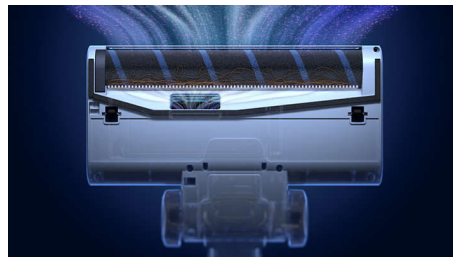

Ngăn chứa bụi kép

Ngăn chứa bụi kép độc đáo có khả năng phân loại các hạt bụi theo kích thước để hút bụi hiệu quả hơn. Các hạt lớn hơn bị thu giữ trong ngăn chứa ở đầu hút. Trong khi đó, bụi mịn được lọc

qua hệ thống nhiều lớp và chuyển vào ngăn chứa cầm tay.

Động cơ kỹ thuật số siêu gọn

Động cơ kỹ thuật số siêu gọn được thiết kế để đảm bảo khả năng hút bụi bản mạnh mẽ trên các loại sàn cứng.

Đầu hút có bàn chải, gắn động cơ

Đầu hút có bàn chải gắn động cơ và hạn chế tốc độ, cho lực hút mạnh mẽ, giúp việc hút bụi trở nên đơn giản và sạch sẽ hơn.

Lọc sạch 99%

Hệ thống lọc 3 lớp chặn được tới 99% các hạt nhỏ cỡ 0,3µm (micromet) và đảm bảo hiệu suất lâu dài.*