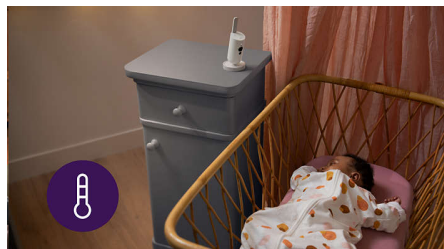

Babyunit met full HD

De babyunit bevat een full HD-camera met nachtzicht en digitale zoom, voor duidelijke beelden van de kamer van je kleintje, dag en nacht.

Ingebouwde kamerthermometer

De ingebouwde kamerthermometer geeft een alarm bij een te hoge of te lage temperatuur, waardoor je kleintje heerlijk ligt. Precies knus genoeg voor het perfecte slaapje.