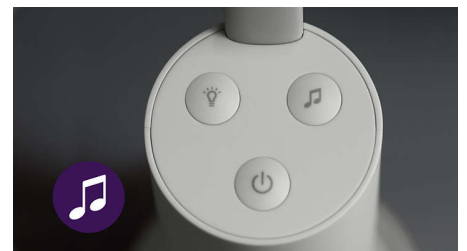

Rustgevende geluiden

Kies uit 15 rustgevende nummers, van vogelgezang en avondgeluiden uit de natuur tot slaapliedjes, waaronder 'Rock-a-Bye Baby'. Je kunt ook je eigen liedje opnemen en deze afspelen wanneer je wil. Er gaat toch niets boven de stem van je ouders?