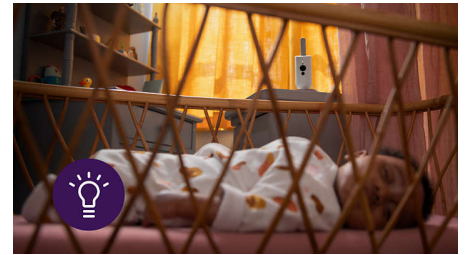

Rustgevend nachtlampje

Geef de kamer van je kleintje een geruststellende gloed met het ingebouwde nachtlampje van de babyunit. Je kunt vanaf de ouderunit en de Baby Monitor+-app het lampje aan- of uitzetten en het licht aanpassen.