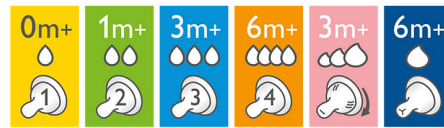

- עיצוב 'עלים' ספירלי גמיש וייחודי ליתר נוחות

Highlights

הצמודות טבעית

הפטמה הרחבה, המעוצבת בצורת שד, מעודדת היצמודות טבעית הדומה להיצמודות לשד ומקלה על הזנה משולבת של התינוק ביניקה מהשד ומבקבוק.

פטמה רכה במיוחד

הפטמה רכה במיוחד, המחקה את תחושת השד.

עיצוב ספירלי גמיש

עיצוב 'עלים' ספירלי גמיש וייחודי היוצר פטמה גמישה להזנה טבעית יותר, בלי קריסת הפטמה.

(שסתום למניעת גזים קוליק)

שסתום למניעת קוליק, שתוכנן למנוע מהתינוק לבלוע אוויר ובכך להפחית את הגזים ואת אי-הנוחות.

בחירת הפטמה המתאימה

מציעה דרגות רכות של בקבוקי Natural סדרת שונות של הפטמה וקצבי זרימה גוברים לכל שלב בהתפתחות התינוק.

עיצוב ארגונומי

הודות לעיצוב הייחודי, הבקבוק נוח לאחיזה מכל כיוון, אפילו לידיים זעירות של תינוק.