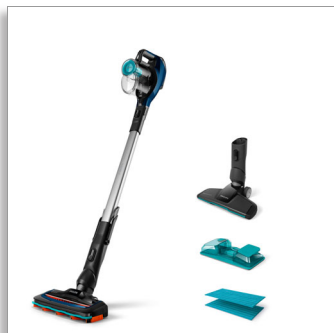

Новый беспроводной пылесос Philips 5000 Aqua обеспечивает быструю уборку и отменную маневренность. Он оснащен насадкой с системой всасывания 180° для точного сбора грязи, а также насадкой для влажной уборки.