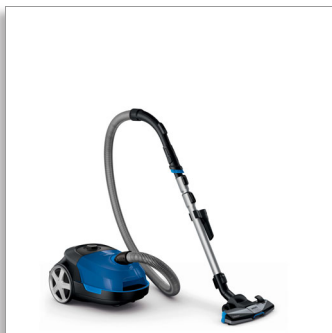

Philips Performer Active
Aspirateur avec sac

Aspiration de la poussière à
99,9 %
900 W
4 l

FC8575/09

Le plus puissant des aspirateurs avec sac de Philips

Piège > 99,9 %* de la poussière avec un sac qui dure 50 % plus longtemps**

L'aspirateur Philips Performer consomme peu d'énergie et offre d'excellentes performances. Maintenez un air pur et sain chez vous grâce au filtre anti-allergènes piégeant plus de 99,9 % des particules nocives.