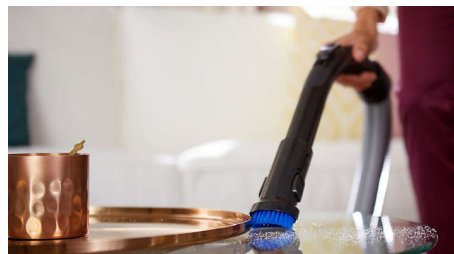

Brosse intégrée

La brosse intégrée au manche est toujours à portée de main pour dépoussiérer les meubles, les surfaces planes et les coussins.