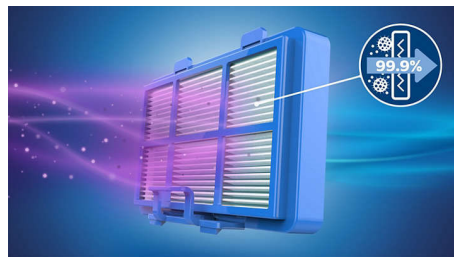

L'aspirateur Philips Performer consomme peu d'énergie et offre d'excellentes performances. Maintenez un air pur et sain chez vous grâce au filtre anti-allergènes piégeant plus de 99,9 % des particules nocives.

Moteur ultra-efficace de 900 W

Le moteur ultra-efficace de 900 W offre une puissance d'aspiration élevée pour un nettoyage en profondeur.

Aspiration de la poussière à 99,9 %*

La brosse TriActive+ et la puissance d'aspiration élevée assurent l'aspiration de 99,9 % de la poussière fine.*

Filtre anti-allergènes certifié

Le filtre anti-allergènes certifié piège 99,9 % des particules de poussière, ainsi que le pollen, les poils d'animaux et les acariens, ce qui en fait le filtre idéal pour les personnes allergiques.