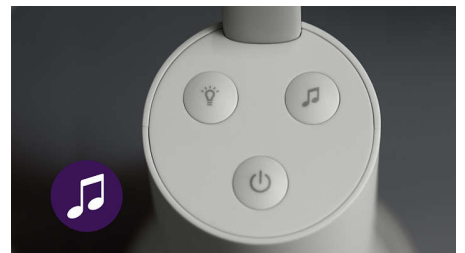

Beruhigende Geräusche

Sie haben die Wahl zwischen 15 beruhigenden Stücken, von Vogelgezwitscher im Garten und nächtlichen Naturgeräuschen bis hin zu Schlafliedern wie Rock-a-Bye Baby. Und Sie können eigene Schlaflieder aufnehmen und nach Wunsch abspielen. Denn was wirkt besser als der Klang der vertrauten Stimmen der Eltern?