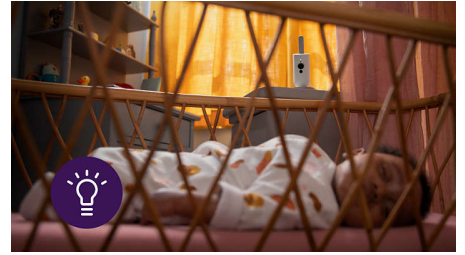

Beruhigendes Nachtlicht

Mit dem integrierten Nachtlicht der Babyeinheit schaffen Sie im Kinderzimmer angenehme Lichtverhältnisse. Über die Elterneinheit und die Baby Monitor+ App können Sie das Nachtlicht ein- und ausschalten oder seine Leuchtstärke anpassen.