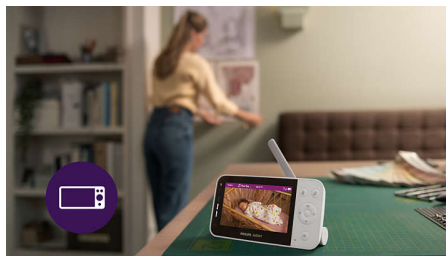

Aplikacija Baby Monitor+

Gledajte i slušajte svoju bebu kod kuće i izvan nje uz aplikaciju Philips Avent Baby Monitor+. Pomoću Wi-Fi veze ili mobilnog interneta možete pratiti i umiriti bebu s bilo kojeg mjesta.

Jedinica za bebu s Full HD rezolucijom

Jedinica za bebu upotrebljava Full HD kameru s noćnim prikazom i digitalnim zumiranjem, pružajući jasnu sliku bebine sobe danju i noću.

Nadzor dugog dometa

Budite pouzdano povezani s roditeljskom jedinicom koja omogućuje domet do 400 metara* u vašem domu. Aplikacija Baby Monitor+ upotrebljava mobilni internet ili Wi-Fi kako bi pružila neograničen domet bilo gdje drugdje.