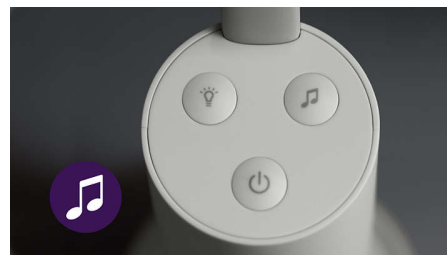

Umirujući zvukovi

Na raspolaganju vam je 15 umirujućih snimki, od pjeva ptica iz vrta do noćne prirode, sve do uspavanki, uključujući Rock-a-Bye Baby. A možete i snimiti svoju snimku koju ćete reproducirati na zahtjev. Naposljetku, što je bolje od zvuka roditeljeva glasa?