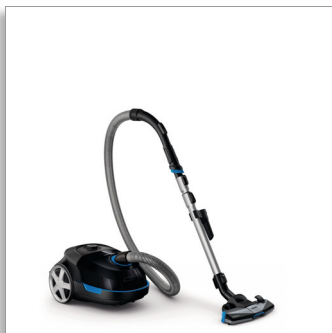

Philips Performer Active
Sesalnik z vrečko

99,9 % odstranjenega prahu
900 W
4 l
Turbo krtača

FC8578/09

Najzmogljivejši Philipsov sesalnik z vrečko.

Pobere več kot 99,9 % prahu, 50 % daljša uporaba vrečke

Philipsov sesalnik Performer prinaša neverjetne rezultate čiščenja z energijsko nalepko za nizko porabo. Poskrbi tudi za čist in zdrav zrak v vašem domu, saj ima protialergijski filter, ki ujame več kot 99,9 % škodljivih delcev.

Enostavno čiščenje

- Spoji ActiveLock za enostavno prilagoditev vsakemu opraviilu
- Vrečke za dolgotrajno in preprosto uporabo za veliko, 4-litrsko komoro za prah
- V ročaj je vgrajena mehka krtača, ki je vedno pripravljena na uporabo

PHILIPS

Sesalnik z vrečko
99,9 % odstranjenega prahu 900 W, 4 l, Turbo krtača

FC8578/09

Značilnosti

Tehnologija AirflowMax

Edinstveno zasnovana komora za prah poveča zmogljivost in pretok zraka z vrečko za prah, ki se ne maši, kar omogoča veliko moč sesanja, vse dokler ni vrečka polna.

Uporabnost

- Cevni spoj: ActiveLock
- Območje delovanja: 9 m
- Ročaj za prenašanje: Front
- Vrsta cevi: Metal 2-piece telescopic tube
- Nadzor moči: Rotary knob

- Dolžina kabla: 6 m
- Vrsta kolesc: Rubber