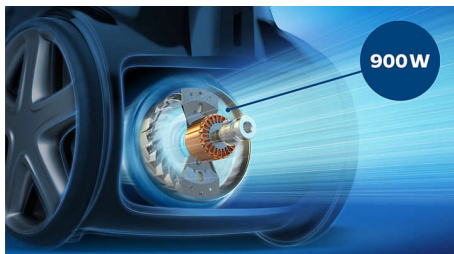

Philips Performer Active
Sesalnik z vrečko

99,9 % odstranjenega prahu
900 W
4 l
Turbo krtača

FC8578/09

Najzmogljivejši Philipsov sesalnik z vrečko.

Pobere več kot 99,9 % prahu, 50 % daljša uporaba vrečke

Philipsov sesalnik Performer prinaša neverjetne rezultate čiščenja z energijsko nalepko za nizko porabo. Poskrbi tudi za čist in zdrav zrak v vašem domu, saj ima protialergijski filter, ki ujame več kot 99,9 % škodljivih delcev.

Vrhunsko delovanje

- Revolucionarna tehnologija AirflowMax za visoko moč sesanja
- 99,9 % odstranjenega prahu* za globinsko čiščenje
- Protialergijski filter prestreže 99,9 % delcev – certifikat ECARF
- Nastavek TriActive+ zagotavlja visoko učinkovitost na vseh vrstah tal
- Krtača turbo, odlična za čiščenje dlak, las in vlaken
- 900-vatni motor z veliko močjo sesanja

PHILIPS

Sesalnik z vrečko
99,9 % odstranjenega prahu 900 W, 4 l, Turbo krtača

FC8578/09

Značilnosti

Tehnologija AirflowMax

Edinstveno zasnovana komora za prah poveča zmogljivost in pretok zraka z vrečko za prah, ki se ne maši, kar omogoča veliko moč sesanja, vse dokler ni vrečka polna.

Visokoučinkovit 900-watni motor

Visokoučinkovit 900 W motor zagotavlja veliko moč sesanja za globinsko čiščenje.

Prestreže 99,9 % prašnih delcev*

Nastavek TriActive+ in velika moč sesanja zagotavljata, da lahko posesate 99,9 % finega prahu*.