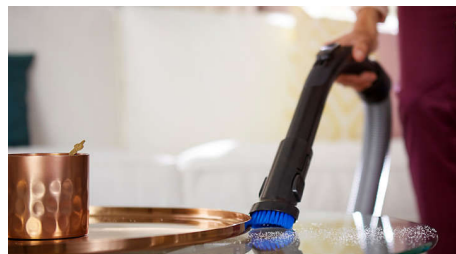

Vgrajena krtača

Nastavek s ščetko za čiščenje je vgrajen v ročaj in je tako vedno pri roki za čiščenje pohištva, ravnih in tekstilnih površin.

4-litrške vrečke s-bags za dolgotrajno uporabo

Velika, 4-litrška komora za prah in dolgotrajne univerzalne vrečke omogočajo optimalno moč sesanja, dokler niso vrečke polne, ter odlaganje brez nereda.