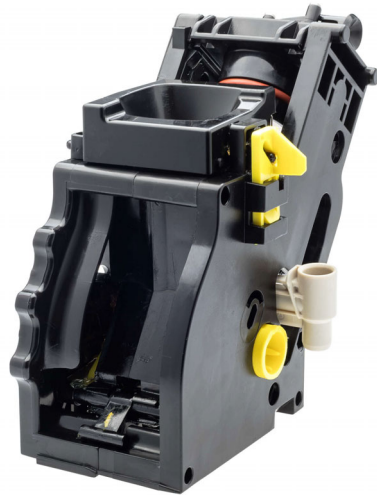

## Gruppo caffè estraibile

Verifica i prodotti compatibili sulla tabella delle specifiche

Il gruppo di erogazione è la parte essenziale della tua macchina da caffè. Infatti, è il luogo in cui avviene la preparazione! Il componente è facile da rimuovere e pulire.

### Parte sostituibile

- Compatibile con i modelli:: EP3546/70
- Compatibile con i prodotti per il caffè: SM6480/00, SM6580/00, SM6580/10, SM6580/20, SM6582/10, SM6582/30, SM6585/00, SM6580/50
- Compatibile con il modello:: EP2520/10, EP3246/73