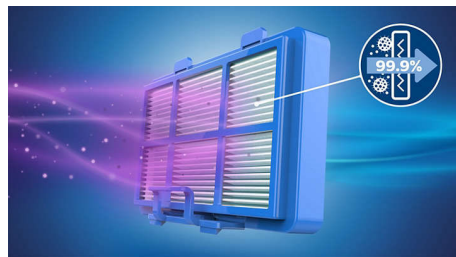

Protialergijski filter s certifikatom

Protialergijski filter s certifikatom prestreže 99,9 % prašnih delcev – vključno s cvetnim prahom, dlakami hišnih ljubljencev in pršicami – odlično za vse, ki so nagnjeni k alergijam.