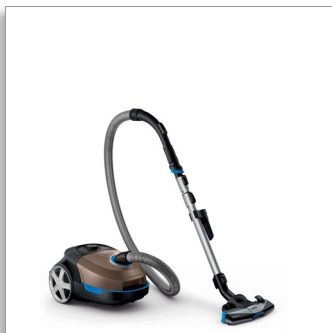

Philips Performer Active
Sesalnik z vrečko

99,9 % odstranjenega prahu
900 W
4 l

FC8577/09

Najzmogljivejši Philipsov sesalnik z vrečko.

Pobere več kot 99,9 % prahu, 50 % daljša uporaba vrečke

Philipsov sesalnik Performer prinaša neverjetne rezultate čiščenja z energijsko nalepko za nizko porabo. Poskrbi tudi za čist in zdrav zrak v vašem domu, saj ima protialergijski filter, ki ujame več kot 99,9 % škodljivih delcev.

Enostavno čiščenje

- Spoji ActiveLock za enostavno prilagoditev vsakemu opravilu
- Vrečke za dolgotrajno in preprosto uporabo za veliko, 4-litrsko komoro za prah
- V ročaj je vgrajena mehka krtača, ki je vedno pripravljena na uporabo

PHILIPS

Sesalnik z vrečko
99,9 % odstranjenega prahu 900 W, 4 l

Značilnosti

Tehnologija AirflowMax

Edinstveno zasnovana komora za prah poveča zmogljivost in pretok zraka v vrečko za prah, ki se ne maši, kar omogoča veliko moč sesanja, vse dokler ni vrečka polna.