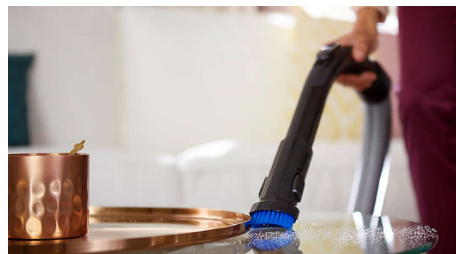

Vgrajena krtača

Nastavek s ščetko za čiščenje je vgrajen v ročaj in je tako vedno pri roki za čiščenje pohištva, ravnih in tekstilnih površin.

4-litrške vrečke s-bags za dolgotrajno uporabo

Velika, 4-litrška komora za prah in dolgotrajne univerzalne vrečke omogočajo optimalno moč