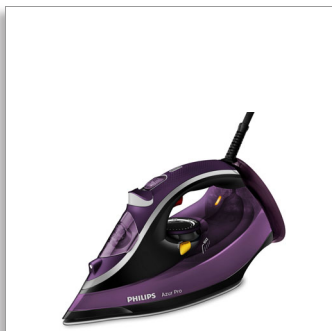

Philips Azur Pro
Aurutriikraud

3000 W

50 g/min; 220 g võimas auruvoog
T-ionicGlide tald
Autom. väljalülit. +
katlakivieemaldus

GC4885/30

Võimas täiuslikkus, iga kord

Võimsa auruga käib kortsueemaldus kiirelt

Azur Pro aurutriikraua võimas aur muudab triikimise hämmastavalt kiireks ja tagab täiuslikud tulemused. Kontrollitavus, ülikiire libisemine, lihtne katlakivieemaldus ja suurem veepaak teevad triikimise palju lihtsamaks.

Mugav triikimine

- Väga suurt 350 ml veepaaki võib harvemini täita
- Käepidet on mugav triikimise ajal hoida
- Pikk 2,5 m juhe ulatub triikimislauale igale poole
- Terav ots tagab parima kontrolli ja nähtavuse

Libiseb kergelt kõikidel kangastel

- T-ionicGlide: meie parim 5 tärniga hinnatud tald

Ohutu triikimine

- Quick Calc Release aurutist katlakivi eemaldamiseks
- Triikraud lülitub automaatselt välja, kui seda enam ei kasutata