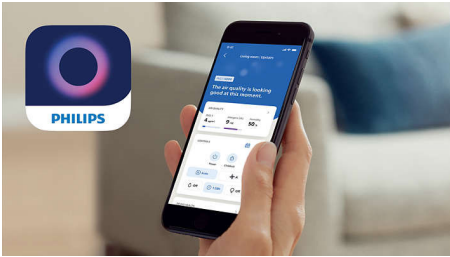

Hlavné prvky

Aplikácia Philips Air+

Inteligentná aplikácia Air+ zaistí, že budete dýchať čistý a zdravý vzduch. Aplikácia zaznamenáva všetky vnútorné a vonkajšie nečistoty a automaticky upravuje výkon vášho zariadenia, takže vy sa s tým nemusíte zaťažovať. S aplikáciou Air+ máte všetko pod kontrolou, či už ste doma alebo preč. Ovzdušie u vás doma môžete kontrolovať hlasom pomocou aplikácií Amazon Alexa alebo Google Home (8)