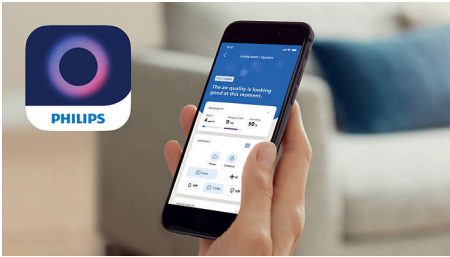

Čistička vzduchu pre veľké miestnosti

Vyčistí miestnosti až do 39 m² Vzduchový výkon 330 m³/h (CADR), HEPA filter s aktívnym uhlím, Prepojená s aplikáciou Air+

Hlavné prvky

Aplikácia Philips Air+

Inteligentná aplikácia Air+ zaistí, že budete dýchať čistý a zdravý vzduch. Aplikácia zaznamenáva všetky vnútorné a vonkajšie nečistoty a automaticky upravuje výkon vášho zariadenia, takže vy sa s tým nemusíte zaťažovať. S aplikáciou Air+ máte všetko pod kontrolou, či už ste doma alebo preč. Ovzdušie u vás doma môžete kontrolovať hlasom pomocou aplikácií Amazon Alexa alebo Google Home (8)