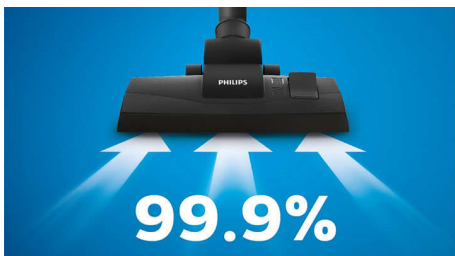

Superieure prestaties

- Het allergiefilter houdt 99,9% van de deeltjes tegen, ECARF-gecertificeerd
- Multifunctioneel mondstuk voor geweldige reiniging op verschillende vloeren
- 99,9% stofopname* voor grondige schoonmaakresultaten
- Motor van 900W voor hoge zuigkracht

PHILIPS

Kenmerken

Motor van 900 W met hoog rendement

De motor van 900 W met hoog rendement levert een hoge zuigkracht voor geweldige schoonmaakresultaten.

99,9% stofopname*

Het hoogwaardige mondstuk en de hoge zuigkracht zorgen ervoor dat u 99,9% van het fijne stof* kunt opzuigen.