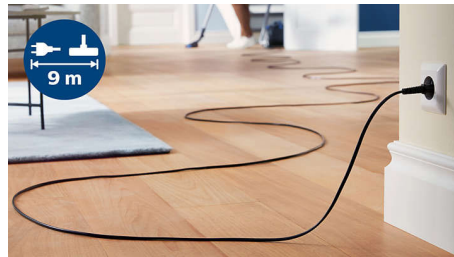

Groot bereik van 9 meter

Bereik van 9 meter van stekker naar mondstuk voor langer gebruik zonder loskoppelen.