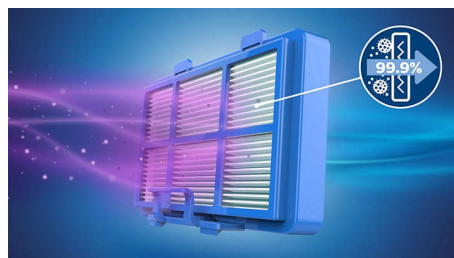

Compact en lichtgewicht

Het compacte en lichte design zorgt ervoor dat de stofzuiger eenvoudig kan worden opgeborgen en gedragen.

Groot bereik van 9 meter

Bereik van 9 meter van stekker naar mondstuk voor langer gebruik zonder loskoppelen.

Gecertificeerd allergiefilter

Het gecertificeerde allergiefilter vangt 99,9% van de stofdeeltjes op, waaronder pollen, huisdierenhaar en huisstofmijt. Dit is ideaal voor mensen met een allergie.

Handige geïntegreerde accessoires

Het spleetmondstuk is geïntegreerd in de stofzuiger en is dus gemakkelijk bereikbaar wanneer u dat nodig hebt.

Duurzame s-zakken van 3 liter

De grote stofbak van 3 liter en de duurzame universele zakken zorgen voor een optimale zuigkracht totdat de bak vol is. Het stof zit in een afgesloten ruimte, dus u kunt het zonder knoeien afvoeren.