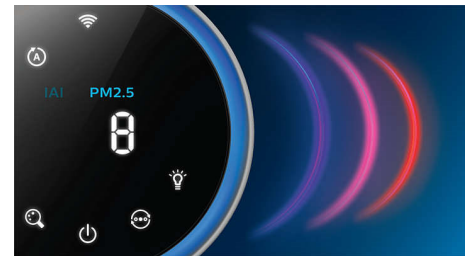

Mimoriadne tichá prevádzka

V režime spánku sú svetlá displeja stlmené a čistička pracuje takmer nehučne, aby bol vzduch čistý aj počas spánku.

AC2959/53

Automatické okolité osvetlenie

Osvetlenie displeja sa automaticky prispôbuje prostrediu v miestnosti a poskytuje vám všetky výhody bez akéhokoľvek rušenia.

Nízka spotreba energie

Vďaka energetickejšej konštrukcii pracuje čistička vzduchu na max. 46 W. To zodpovedá jednej štandardnej žiarovke.

Zobrazenie kvality vzduchu

Kvalitu vzduchu v domácnosti v reálnom čase môžete rýchlo a kedykoľvek skontrolovať. Displej zobrazuje úroveň alergénov a PM2,5 v číselnej forme, ako aj pomocou intuitívneho farebného prstenca.