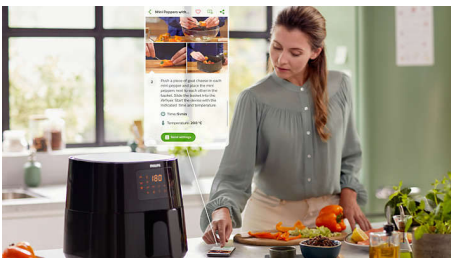

Dagelijkse inspiratie speciaal voor u

Vind honderden* heerlijke maaltijden die u met uw Airfryer kunt bereiden via een koppeling met de NutriU-app. Hoe meer u NutriU gebruikt, hoe persoonlijker de aanbevelingen zijn. U kunt onze NutriU-app eenvoudig downloaden uit de Google Play Store of Apple Store en deze vervolgens koppelen aan uw Airfryer.

Lekkere Airfryer-recepten

Ontdek honderden heerlijke Airfryer-recepten die lekker, gezond en eenvoudig te maken zijn. De meeste recepten in de NutriU-app zijn samengesteld door voedingsexperts, om dagelijks lekker te koken.

Stapsgewijze instructies

Laat de chef-kok in u los en maak allerlei lekkere en gezonde maaltijden. De NutriU-app begeleidt u bij elke stap van het proces, zodat

u elke dag zelfgemaakte maaltijden kunt maken die u en uw gezin heerlijk vinden.

Kiezen, instellen, ontspannen

Kies een recept, stuur het naar de Airfryer en houd het bereidingsproces in de gaten vanuit uw luie stoel. Wanneer uw gerecht klaar is, ontvangt u een melding.

Compatibel met Amazon Alexa