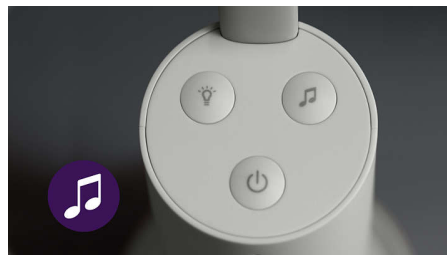

Raminantys garsai

Rinkitės iš 15 raminančių garso įrašų nuo paukščių čiulbėjimo iki gamtos garsų ir lopšinių. Įrašykite savo balsą, kad kūdikis kiekvieną akimirką galėtų jus išgirsti.