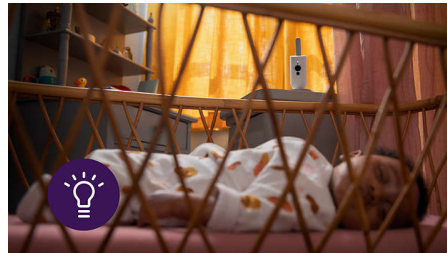

Raminanti naktinė lemputė

Suteikite savo mažyliui jaukus švytėjimo naudodami kūdikio stebėjimo įrangoje integruotą naktinę lemputę. Įjunkite ir išjunkite arba sureguliuokite švytėjimą naudodami tėvų įrenginį ir programėlę „Baby Monitor+“.