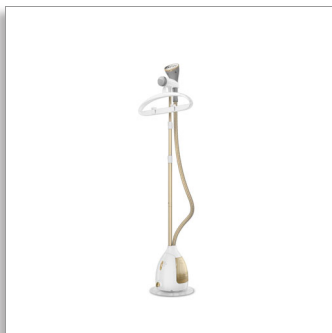

Philips ClearTouch
Essence
Apģērbu tvaicētājs

2000 W

MyEssence aromāta vāciņš
Pakaramais un Hang&Lock

GC537/65

Atsvaidziniet smalkas drēbes ar iecienītajiem aromātiem

Ar MyEssence aromātu vāciņu

Jaunais ClearTouch Essence piesūcina apģērbu ar jūsu iecienīto aromātu. Ielejiet smaržas MyEssence aromāta vāciņā, un tvaiks piesūcina jūsu apģērbu ar svaigu aromātu, lai tos varētu atsvaidzināt bez mazgāšanas vai tīrīšanas.

Ērta lietošana

- Pakaramais ar Hang&Lock funkciju stabilitātei gludināšanas laikā
- Noņemama, caurspīdīga ūdens tvertne ar higiēnisku ūdens ieplūdi

Ātra kroku likvidēšana

- XL nerūsējošā tērauda tvaicēšanas plātne ātrākiem rezultātiem
- 3 tvaika līmeņi
- Īpaši jaudīgs tvaiks

Tvaicētāja galviņai ir XL nerūsējošā tērauda plātne, kas nodrošina ātrākus rezultātus.

Noņemama ūdens tvertne

1,2 l noņemama ūdens tvertne ar īpašu ūdens iepiludi papildu higiēnai.

Specifikācijas

Vienkārša lietošana

- Ūdens tvertnes ietilpība: 1200 ml
- Drošs visa veida gludināmajiem audumiem: Arī smalkiem audumiem, piemēram, zīdam
- Gludināšanas virsmas nosaukums: XL nerūsējošā tērauda plātne
- Noņemama ūdens tvertne
- Uzpildiet jebkurā laikā
- Piemērots krāna ūdens
- Strāvas vada garums: 1,6 m
- Hang&Lock
- Silikona tvaika šļūtene
- Īpaša ūdens ieplūde: Papildu higiēna