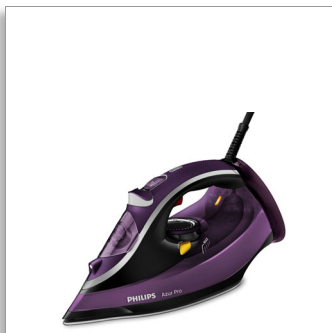

Philips Azur Pro
Tvaika gludeklis

3000 vati

50 g/min, 220 g papildu tvaiks
T-ionicGlide gludināšanas virsma
Autom. izsl. + aizs. pret apkalķ.

GC4885/30

Perfekta gludināšana katru reizi

Ātri izgludiniet krokas ar jaudīgu tvaika padevi

Azur Pro tvaika gludeklis nodrošina jaudīgu tvaika padevi, lai paveiktu gludināšanu īsā laikā brīdī un iegūtu perfektus rezultātus. Saglabājiet kontroli, gludiniet īpaši ātri, viegli veiciet atkalķošanu un izmantojiet lielāku ūdens tvertni, lai gludināšana būtu daudz vieglāka.

Ērta gludināšana

- Mazāk uzpildīšanas reižu ar ļoti lielu 350 ml ūdens tvertni
- Viegli satverams ērtai gludināšanai
- 2,5 m garš vads lieliskai sniedzamībai uz gludināšanas dēļa
- Smails gals optimālai kontrolei un redzamībai

Viegli slīd pa visiem audumiem

- T-ionicGlide: mūsu vislabākā gludināšanas virsma ar 5 zvaigžņu vērtējumu

Droša gludināšana

- Ātra atbrīvošanās no kaļķa, lai likvidētu tvaicētājā katlakmeni
- Gludeklis izslēdzas automātiski, kad tiek atstāts bez uzraudzības