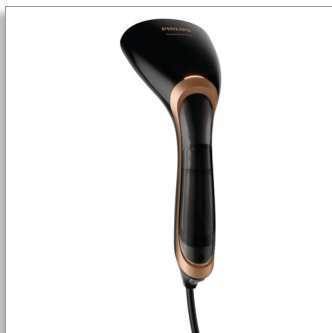

Philips Steam&Go
Stiratrice verticale

1300 W, vapore fino a 24 g/min

Stiratura orizzontale e verticale
Serbatoio acqua rimovibile da 70 ml
Borsa termoresistente

GC365

Soluzione compatta per la rimozione delle pieghe

Utilizzala in verticale o orizzontale per ottenere risultati migliori

Piastra SmartFlow riscaldata per una stiratura a vapore più semplice. Utilizzala in verticale o orizzontale sulle aree difficili da stirare e per rinfrescare i capi, senza aver paura di bruciare i tessuti. Il suo design compatto e leggero lo rende ideale per stirare ovunque e in qualunque momento.