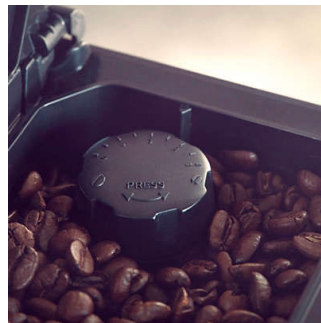

Pritaikykite kavą savo individualiam skoniui

Su šiuo puikiu automatinio kavos aparatu pasilepinkite variantų gausa, pritaikydami gėrimą savo skoniui. Lengvai individualiai nustatykite ir išsaugokite atmintyje kiekvieno gėrimo gaminimo trukmę ir stiprumą. Tyrinėkite, eksperimentuokite ir sumanykite bet kokį gėrimą!