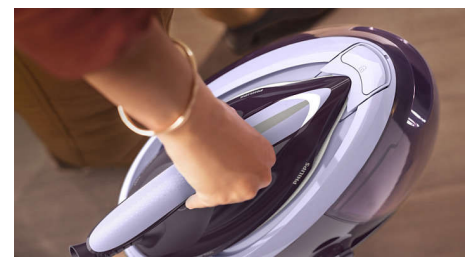

Pārnēsāšanas aizslēgs

Droši nofiksējiet gludekli uz pamatnes, lai varētu to viegli pārnēsāt pa māju un samazinātu risku nejauši pieskarties pie karstās gludināšanas virsmas.