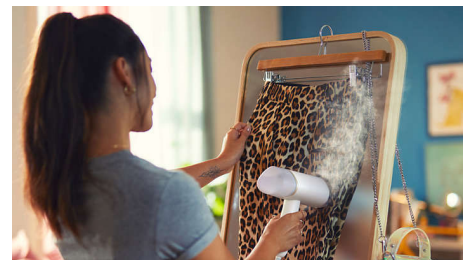

Fém gőzölőtalp

A fém gőzölőtalp lehetővé teszi, hogy gőzölés közben biztonságosan nyomja a gőzölőt a szövethöz, jobb gőzölési eredményt biztosítva ezáltal, a megégetés kockázata nélkül. Biztonságosan használható még a legkényesebb ruhákon is.