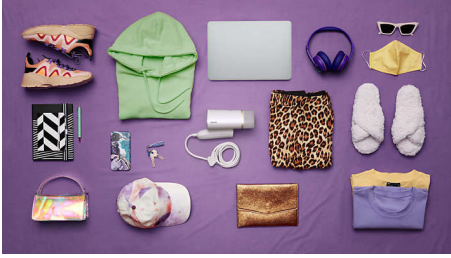

Kézi gőzölő

Kompakt és összehajtható Kb. 30 mp-en belül használatra kész, 1000 W, akár 20 g/perc, Nincs szükség vasalódeszkára

Fénypontok

Kompakt és összehajtható

A 3000-es sorozatú kézi gőzölőkészülékünk könnyű, kompakt és összehajtható kialakításának köszönhetően egyszerű használatot és tárolást biztosít, így Ön bárhol, bármikor felfrissítheti ruháit. Ideális társ az egyszerű, gyors otthoni vagy útközben történő használatához.