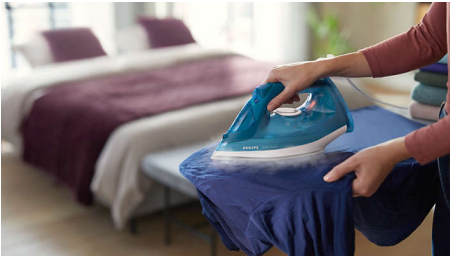

Istaknute značajke

Neprestana para do 40 g/min

Neprestana količina snažne pare za brže uklanjanje nabora.