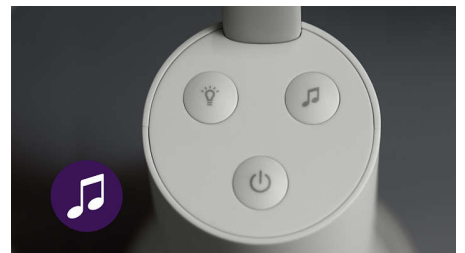

Rauhoittavat äänet

Laitteessa on 15 rauhoittavaa ääntä linnun laulusta luonnon öisiin ääniin ja tuttuihin kehtolauluihin. Voit tallentaa myös omaa ääntäsi, joka rauhoittaa vauvan varmasti.