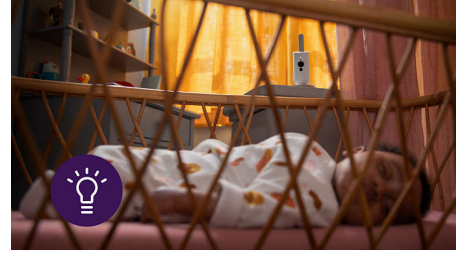

Vauvan yksikön Full HD -kamerassa on pimeänäkö ja digitaalinen zoom, ja se tuottaa selkeät kuvat vauvan huoneesta päivin ja öin.

Laaja valvonta-alue

Pysy saumattomasti yhteydessä vauvaan kotona vanhemman yksikön 400 metrin toimintasäteeseen* ansiosta. Baby Monitor+ -sovellus takaa rajattoman yhteyden missä vain mobiili- tai Wi-Fi-yhteydellä.

Sisäisen huonelämpömittarin korkean ja matalan lämpötilan hälytykset auttavat pitämään vauvan olon mukavana ja takaavat makoisat unet.

Rauhoittava yövalo

Luo vauvan huoneeseen rauhoittava hoide lapsen yksikön sisäisellä yövalolla. Valon voi sytyttää tai sammuttaa ja sitä voi säätää vanhemman yksikön ja Baby Monitor+ -sovelluksen kautta.