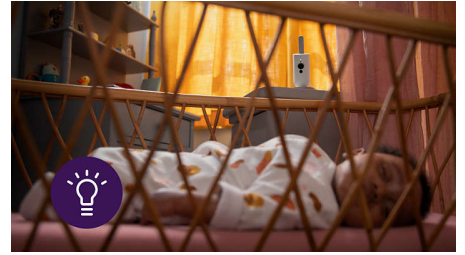

Vauvan yksikön Full HD -kamerassa on pimeänäkö ja digitaalinen zoom, ja se tuottaa selkeät kuvat vauvan huoneesta päivin ja öin.

Laaja valvonta-alue

Pysy saumattomasti yhteydessä vauvaan kotona vanhemman yksikön 400 metrin toimintasäteen* ansiosta. Baby Monitor+ -sovellus takaa rajattoman yhteyden missä vain mobiili- tai Wi-Fi-yhteydellä.

Sisäisen huonelämpömittarin korkean ja matalan lämpötilan hälytykset auttavat pitämään vauvan olon mukavana ja takaavat makoisat unet.

Rauhoittava yövalo

Luo vauvan huoneeseen rauhoittava hohde lapsen yksikön sisäisellä yövalolla. Valon voi sytyttää tai sammuttaa ja sitä voi säätää vanhemman yksikön ja Baby Monitor+ -sovelluksen kautta.