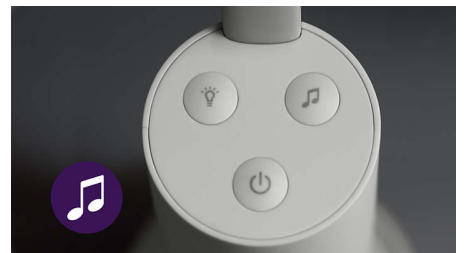

Rauhoittavat äänet

Laitteessa on 15 rauhoittavaa ääntä linnun laulusta luonnon öisiin ääniin ja tuttuihin kehtolauluihin. Voit tallentaa myös omaa ääntäsi, joka rauhoittaa vauvan varmasti.