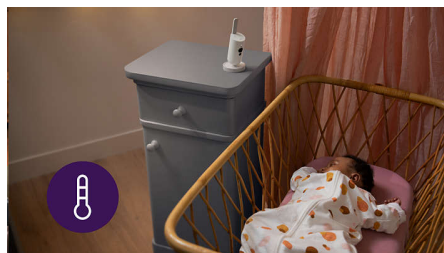

Thermomètre de chambre intégré

Grâce aux alertes de température élevée et basse, le thermomètre de chambre intégré vous permet de garder votre bébé bien au chaud. Le confort dont votre bébé a besoin pour un sommeil de qualité.