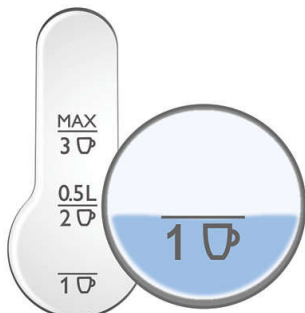

Safe to use

- Multiples systèmes de sécurité

Facile d'utilisation

- Indication du niveau d'eau facile à lire sur les 2 côtés
- Le voyant lumineux s'allume lorsque la bouilloire est sous tension
- Enrouleur de cordon d'alimentation pour un rangement aisé
- Socle 360° sans fil pour une mise en place facile
- Couvercle articulé à ouverture large pour un remplissage et un nettoyage aisés

PHILIPS

Points forts

Indicateur une tasse

Permet de chauffer uniquement la quantité d'eau dont vous avez besoin, et ainsi d'économiser jusqu'à 50 % d'énergie et d'eau, pour respecter au mieux l'environnement.

Indicateurs de niveau d'eau

Indication du niveau d'eau facile à lire sur les 2 côtés de la bouilloire électrique Philips, pour une utilisation pour droitiers et gauchers.

Voyant lumineux

L'élégant voyant intégré à l'interrupteur de marche/arrêt indique que la bouilloire est sous tension.

Caractéristiques

Design

- Matériau du corps du produit: Polypropylène (PP)
- Couleur(s): Noire
- Matériau de l'interrupteur: Polypropylène (PP)

Dimensions

- Dimensions du produit (l x P x H):
15,8 x 18,5 x 22 cm
- Dimension de l'emballage (l x P x H):
22,5 x 22,5 x 22,5 cm