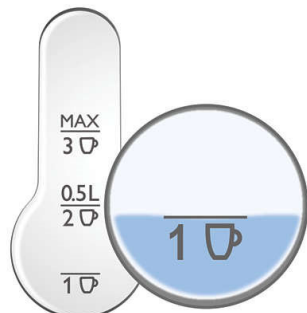

PHILIPS

Points forts

Indicateur une tasse

Permet de chauffer uniquement la quantité d'eau dont vous avez besoin, et ainsi d'économiser jusqu'à 50 % d'énergie et d'eau, pour respecter au mieux l'environnement.

Enrouleur de cordon d'alimentation

Le cordon s'enroule autour de la base, ce qui facilite le rangement de la bouilloire dans votre cuisine.

Multiple systèmes de sécurité

Multiple systèmes de sécurité contre le fonctionnement à vide, avec mise hors tension automatique quand l'eau est prête.

Indicateurs de niveau d'eau

Indication du niveau d'eau facile à lire sur les 2 côtés de la bouilloire électrique Philips, pour une utilisation pour droitiers et gauchers.

Voyant lumineux

L'élégant voyant intégré à l'interrupteur de marche/arrêt indique que la bouilloire est sous tension.

Caractéristiques

Design

- Matériau du corps du produit: Polypropylène (PP)
- Couleur(s): Noire
- Matériau de l'interrupteur: Polypropylène (PP)

Dimensions

- Dimensions du produit (l x P x H):
15,8 x 18,5 x 22 cm
- Dimension de l'emballage (l x P x H):
22,5 x 22,5 x 22,5 cm