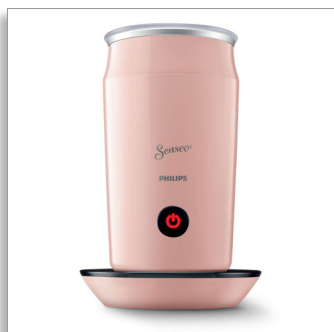

SENSEO® Milk Twister  
Mousseur à lait

Revêtement antiadhésif

Pour 120 ml de lait  
Correspond à 2 cappuccinos  
Prépare de la mousse chaude ou  
froide

CA6500

## Une mousse incroyablement onctueuse

Votre café est devenu plus intéressant

Le mousseur à lait SENSEO® vous apporte toute la liberté de créer et de savourer un grand choix de cafés chauds et froids à la maison. Grâce à son mousseur à lait innovant, vous pouvez surmonter votre café d'une mousse de lait incroyablement onctueuse.