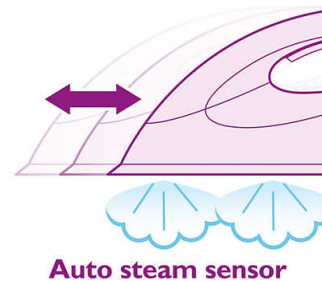

100 % rapide

Repassage ultra-rapide, aucun tri à effectuer. Repassez tous vos vêtements grâce à une vapeur plus efficace.

Semelle SteamGlide

Cette semelle allie un revêtement céramique haute qualité permettant une glisse optimale sur tous les tissus et des fentes conçues spécialement pour éliminer les faux plis.

Le déclencheur de vapeur automatique active la production de vapeur lorsque vous déplacez

GC5060/02

le fer sur la planche à repasser. Ainsi, vous aurez en permanence suffisamment de vapeur pour éliminer efficacement les faux plis, tout en évitant de la gaspiller. Efficace et économe en énergie.