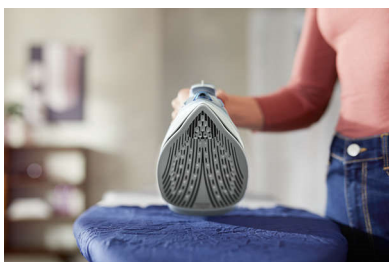

Дълготрайна ефективност

- Вграден плъзгач за почистване на накип за дълготрайна ефективност на парата
- Тестван кабел за максимална издръжливост и безопасност
- Устойчива на надраскване гладеща повърхност осигурява добро плъзгане

PHILIPS

Парна ютия
2400 W мощност 45 г/мин непрекъсната пара, 180 г парен удар, SteamGlide Plus

DST5030/20

Акценти

2400 W за бързо загряване

Осигурява бързо загряване и мощност при работа.

Непрекъсната пара до 45 г/мин

Силен и постоянен поток на пара за по-бързо отстраняване на гънките.

Парен удар до 180 г

Прониква по-надълбоко в тъканите за лесно отстраняване на упорити гънки.

Гладеща повърхност SteamGlide Plus

Нашата специална гладеща повърхност SteamGlide Plus се плъзга плавно върху всяка материя. Тя също така е незалепваща, устойчива на надраскване и лесна за почистване.

Удобна дръжка

Текстурираната дръжка ви осигурява удобен, ергономичен захват, така че можете да държите ютията, без да се изплъзва.

Вертикално пароподаване

Функцията за вертикално подаване на пара ви позволява да освежите дрехите направо върху закачалките и премахва гънки от пердетата, докато висят. Не е необходима дъска за гладене.