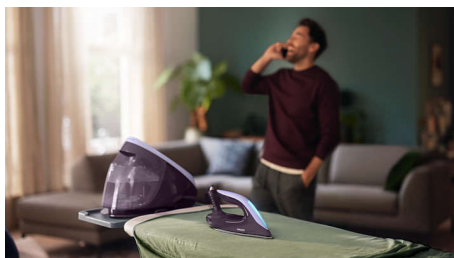

- Лека ютия, идеална за вертикално гладене

PHILIPS

Парогенератор

Гарантирано без изгаряния* 1,8 л подвижен воден резервоар, Ултралека ютия

PSG7050/30

Акценти

OptimalTEMP

С технологията OptimalTEMP ще постигнете страхотни резултати с една идеална настройка за температурата. Гарантираме, че тази ютия никога няма да причини изгаряния на каквато и да било тъкан с възможност за гладене, когато е оставена без надзор. Можете спокойно да я оставите върху дрехите или дъската за гладене.

Мощна пара

Силна и непрекъсната пара за ефективно премахване на дори най-упоритите гънки на най-дебелите тъкани.

Не е нужна настройка на температурата

Гладите всичко – от копринени дрехи до дънки – без регулиране на температурата и