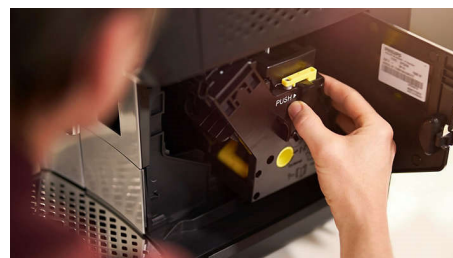

Gyors tejtisztítás

Az egyedi tejtartály-gyorstisztítási funkcióval minden használat után kényelmesen, mégis alaposan átöblítheti a tejtároló rendszert

Kivehető központi egység

A központi egység minden automata kávéfőző lelke, ezért rendszeresen tisztítani kell. A központi egység kivehető, így egyszerűen egy csap alatti öblítéssel alaposan megtisztíthatja.