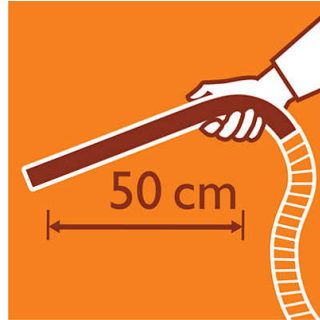

Extra hosszú ergonomikus markolat

Az ergonomikus kialakítású markolatot igazán kényelmes használni. Extra hosszú kialakításának köszönhetően a nehezen elérhető helyeken is tisztaságot varázsolhat.