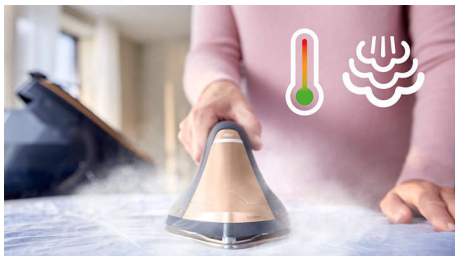

Лесно премахване на гънки с автоматична мощна пара

- Интелигентна автоматична пара за по-бързо и по-лесно гладене
- Лека ютия, идеална за вертикално гладене
- Мощна пара за ефективно премахване на гънки
- Гладеща повърхност SteamGlide Elite, изключително плъзгане и издръжливост

Автоматично регулира настройките

Тя автоматично регулира температурата и количеството пара, за да даде отлични резултати при всички тъкани.

Интелигентно автоматично подаване на пара

Гарантирано бързо гладене с минимално усилие благодарение на новата технология със сензор за движение, който разпознава движението на ютията, за да освободи пара автоматично

Свръхмощна пара

Силната непрекъсната пара изглажда с лекота дори най-дебелите тъкани. Гледайте как упоритите гънки се изправят с допълнителен парен удар точно там, където имате нужда.

Гарантирано без изгаряния