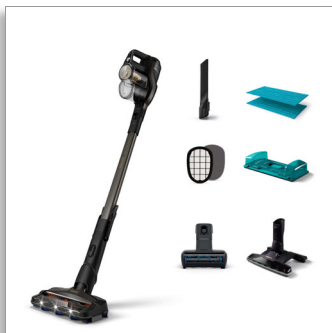

XC8347/01

Nettoie plus que la poussière

Aspire et nettoie simultanément, avec une double aspiration

L'aspirateur sans fil Philips série 8000 Aqua Plus est équipé d'une brosse exclusive Aqua permettant de nettoyer différents types de saleté à la fois, de la poussière aux taches collantes, avec une double aspiration. Avec brosse d'aspiration simple et aspirette, pour une polyvalence totale.

Nettoyez toute la maison à puissance maximale

- La brosse à 360° aspire jusqu'à 99,7 % de la poussière et de la saleté****
- Les LED révèlent la poussière devant la brosse
- Mode Turbo longue durée : plus de 125 m² par charge
- Jusqu'à 80 min d'autonomie*** grâce à la batterie lithium-ion de 25,2 V
- La brosse à 360° aspire la saleté de tous les côtés

Un nettoyage ininterrompu et efficace

- Atteint facilement tous les recoins, même sous les meubles bas
- Brosse et suceur plat intégrés, plus accessoires supplémentaires
- Moteur numérique PowerBlade contrôlé via l'écran intelligent
- PowerCyclone 10 maintient une puissance d'aspiration plus élevée, plus longtemps**

Brosse d'aspiration et de lavage plus hygiénique

- Chiffon en microfibre
- Ajoutez du détergent pour éliminer 99 % des bactéries*
- La brosse Aqua aspire et nettoie simultanément

PHILIPS