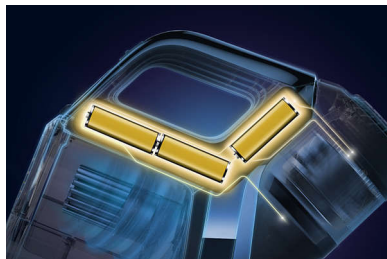

Jusqu'à 80 min d'autonomie***

Jusqu'à 80 minutes*** de nettoyage puissant grâce à la batterie lithium-ion de 25,2 V.

XC8347/01

Aspire la saleté de tous les côtés

La brosse à 360° bénéficie d'une technologie d'aspiration brevetée qui capture la poussière et la saleté de tous les côtés de la brosse, optimisant ainsi tous vos mouvements.

Piège jusqu'à 99,7 % de la saleté****

La brosse à 360° aspire jusqu'à 99,7 % de la poussière et de la saleté à chaque passage****.

LED

La brosse est dotée de LED qui éclairent le sol devant vous lorsque vous aspirez et mettent en évidence les saletés difficiles à détecter ou jusque-là dissimulées. La poussière, les peluches, les cheveux et les miettes sont ainsi facilement repérés, même sous les meubles ou dans d'autres recoins sombres.