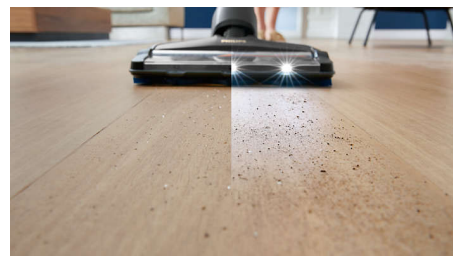

Piège jusqu'à 99,7 % de la saleté****

La brosse à 360° aspire jusqu'à 99,7 % de la poussière et de la saleté à chaque passage****.

LED

La brosse est dotée de LED qui éclairent le sol devant vous lorsque vous aspirez et mettent en évidence les saletés difficiles à détecter ou jusque-là dissimulées. La poussière, les peluches, les cheveux et les miettes sont ainsi facilement repérés, même sous les meubles ou dans d'autres recoins sombres.