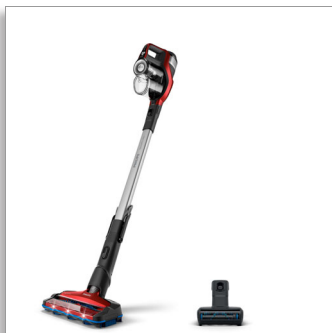

Philips SpeedPro Max
Aspirateur balai

Brosse d'aspiration à 360°

25,2 V, jusqu'à 65 min
d'autonomie
2-en-1 : aspiration, aspirette
Brosse TurboPet

XC7043/01

Un nettoyage sans fil ultra-rapide*

avec la brosse à 360°

Le SpeedPro Max révolutionnaire avec brosse à 360° aspire encore plus de saletés à chaque passage, d'avant en arrière, même le long des plinthes et des meubles. Un nettoyage efficace et plus rapide des sols durs, moquettes et tapis.

PHILIPS

Aspirateur balai

Brosse d'aspiration à 360° 25,2 V, jusqu'à 65 min d'autonomie, 2-en-1 : aspiration, aspirette, Brosse TurboPet

XC7043/01

Points forts

Brosse d'aspiration à 360°

La brosse à 360° aspire la poussière et les saletés plus rapidement à chaque passage, même à l'arrière ou le long des plinthes, pour rendre chaque mouvement efficace.