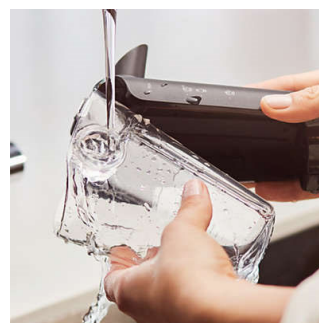

2-osaline, voolikuteta piimasüsteem

Meie kaheosalises piimasüsteemis ei ole voolikuid ega peidetud osi ning seda saab vähem kui 15 sekundiga kraanivee all*** või nõudepesumasinas puhastada.