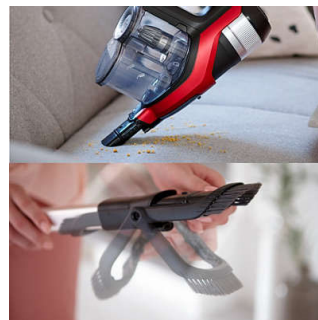

Вградени аксесоари

Аксесоарите са лесни за употреба с едно щракване. Подвижният преносим блок прави SpeedPro Max две устройства в едно. Четката е вградена в тръбата, така че да е винаги подръка.