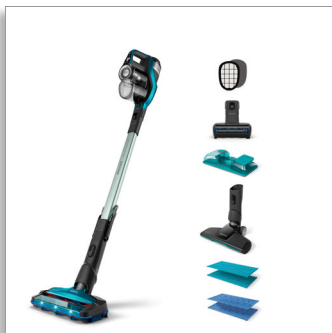

Philips SpeedPro Max Aqua  
Безкабелна вертикална  
прахосмукачка

Накрайник за засмукване на  
360°

25,2 V, до 75 мин време на  
работа  
3 в 1: ръчна, за прах и мокро  
чистене  
Накрайник TurboPet

FC6904/01