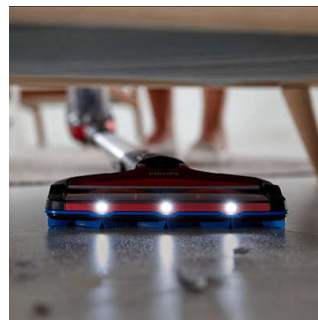

Накрайник със светодиодна лампа

Прахът, мъхът, космите и трохите се забелязват лесно и се елиминират с LED светлини в дюзата SpeedPro Max. LED накрайникът разкрива дори скритата мръсотия.