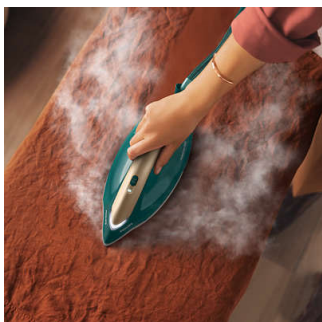

Парогенератор

Интелигентно автоматично подаване на пара Гарантирано без изгаряния*, 1,8 л подвижен воден резервоар, Ултралека ютия

Акценти

Интелигентно автоматично подаване на пара

Гарантирано бързо гладене с минимално усилие благодарение на новата технология със сензор за движение, който разпознава движението на ютията, за да освободи пара автоматично