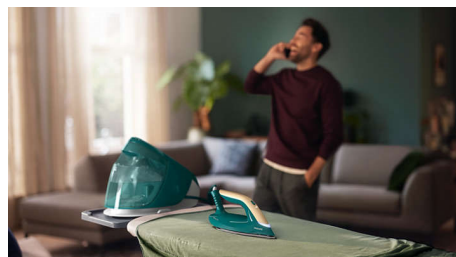

Мощна пара

Силна и непрекъсната пара за ефективно премахване на дори най-упоритите гънки на най-дебелите тъкани.

Не е нужна настройка на температурата

Гладете всичко – от копринени дрехи до дънки – без регулиране на температурата и гарантирано без изгаряния. Благодарение на OptimalTEMP не е нужно регулиране на температурна скала или настройки. Така че няма повече предварително сортиране на прането или чакане за това ютията да се нагрее и охлади. Готови сте за всякакви тъкани по всяко време.