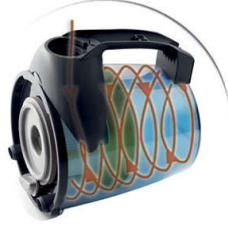

Este filtro HEPA 12 Super Clean Air atrapa, al menos, un 99,5 % de todos los parásitos microscópicos dañinos que causan alergias respiratorias.

Depósito de polvo fácil de vaciar

La aspiradora sin bolsa tiene un depósito de polvo transparente que muestra el polvo retirado del suelo

y permite encontrar fácilmente los objetos de valor aspirados accidentalmente.

Ciclón mejorado

Esta EasyClean tiene un ciclón mejorado que filtra aún más el polvo del aire.

Boquilla TriActive

La boquilla TriActive limpia el piso de 3 maneras a la vez: 1) una abertura más grande en la punta de la boquilla aspira fácilmente los pedazos grandes; 2) tiene la máxima eficacia de limpieza gracias al flujo de aire optimizado a través de la boquilla y 3) los dos cepillos laterales barren el polvo y la suciedad junto a los muebles y las paredes.

Diseño

- Color: Rojo profundo

Facilidad de uso

- Radio de acción: 10 m
- Acoplamiento del tubo: Botón
- Longitud del cable: 8 m
- Asa de transporte: Parte superior y delantera
- Tipo de tubo: Tubo telescópico de 2 piezas con barniz de metal
- Control de potencia: Equipo con encendido electrónico
- Tipo de rueda: Caucho