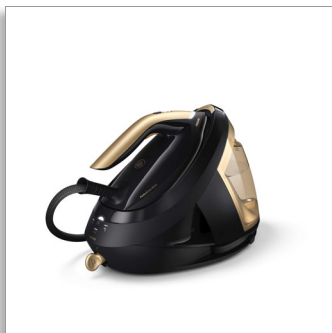

### Режим на скорост

Интелигентна автоматична пара  
Автоматична вертикална пара  
Гарантирано без изгаряния

PSG8140/80

Ютията, която адаптира парата към вашата скорост на гладене

Гладене без усилие. По-бързи резултати.

#### Допълнително удобство при използване

- Гладеща повърхност SteamGlide Elite за най-добро представяне при гладене
- Ултралека ютия за лесно обработване с вертикална пара
- 1,8 л подвижен воден резервоар за лесно пълнене
- Easy De-Calc за удължаване на живота на ютията ви
- Намаляване на звука на парата за минимум шум
- Автоматично изключване, когато ютията е оставена без надзор
- Защитно заключване при носене за лесно и безопасно пренасяне