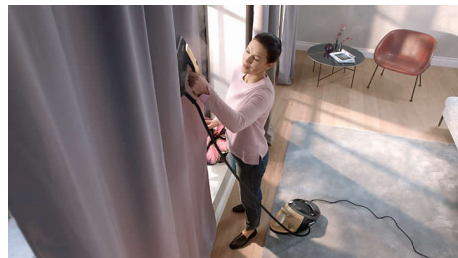

Ултралека ютия

Ютията е невероятно лека и удобна за работа, плъзгайки се лесно и намалявайки умората в китките. Нейното минимално тегло от само 800 г също така улеснява

PSG8140/80

вертикалното гладене на пердета и на висящи дрехи.