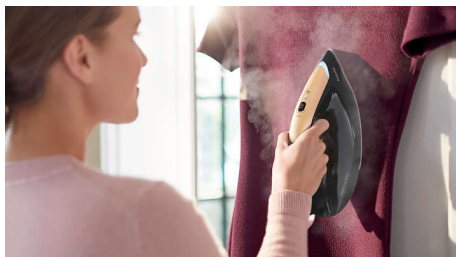

Автоматично подаване на пара във вертикално положение

Благодарение на новата технология на сензора за движение, която разпознава Вашите движения във всяка посока, можем

да Ви предложим лесна употреба, за да гладите автоматично закачени дрехи, завеси и спално бельо.