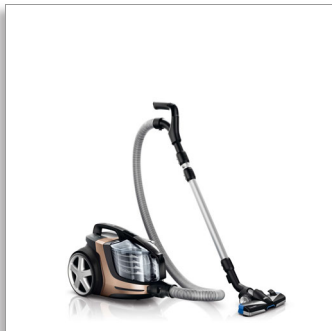

Philips PowerPro Ultimate  
Porzsák nélküli porszívó

2,2 l, NanoClean  
Super Turbo kefe

FC9922/09

Kiváló teljesítmény a PowerCyclone technológiának köszönhetően

Felfordulás nélküli poreltávolítás

Az új Philips PowerPro Ultimate porzsák nélküli porszívók a kiemelkedő tisztítási teljesítmény mesterei. A PowerCyclone 7 a por és a levegő kivételes hatékonyságú szétválasztását garantálja. A TriActiveMax szívófej kiváló teljesítményt nyújt minden padlón.

#### Kiváló teljesítmény

- A PowerCyclone 7 hosszabb ideig biztosít nagy szívóteljesítményt
- Többfunkciós szívófej
- SuperTurbo kefe az állatszőrmentes szőnyegért
- Az allergénszűrő a finom por több mint 99,90%-át felfogja