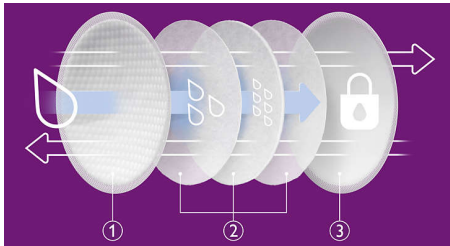

Lekvrij en ademend

- Lekvrije en ademende buitenlaag

Voelt zijdezacht aan

- Honingraatbovenlaag

Ultra-absorberend

- Ultra-absorberend materiaal en kerndesign met drie lagen

Ultradun en discreet

- 2 plakstrips om het kompres op zijn plaats te houden
- Afzonderlijk verpakt voor je hygiëne
- Gemiddeld slechts 2 mm dik
- Ontwikkeld in samenwerking met een deskundige

Kenmerken

Honingraatstructuur

De honingraatbovenlaag is zacht en comfortabel tegen je huid.

Ultra-absorberende kern

De ultra-absorberende kern vangt vocht op en houdt de huid dag en nacht droog.

Lekvrij en ademend

De buitenlaag voorkomt lekken en houdt je kleren droog, maar geeft een ademend gevoel.

Afzonderlijk verpakt

Afzonderlijk verpakt voor je hygiëne, ideaal voor onderweg.

2 plakstrips

2 plakstrips om het kompres op zijn plaats te houden.

Ultradun materiaal

Gemiddeld slechts 2 mm dik en voorgevormd, waardoor de kompresen onzichtbaar zijn onder kleding.

Ontwikkeld in samenwerking met een deskundige

Ontwikkeld in samenwerking met een verloskundige en lactatieconsulent die moeders al 20 jaar bij borstvoeding ondersteunt.