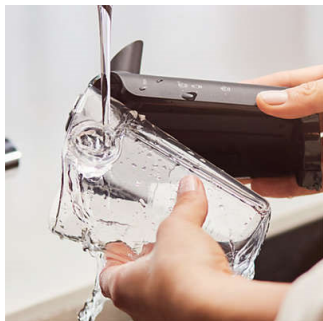

2 részes, csövek nélküli tejszuszítószer

2 részes tejszuszítószerünk nem tartalmaz csöveket és rejtett alkatrészeket, így már 15

másodperc alatt megtisztítható a csap alatt* vagy a mosogatógépben.