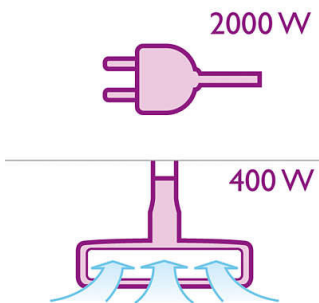

Egyszerűen használható a ház minden pontján

- A két kényelmes hordfogantyú fokozott kényelmet biztosít

Nincsen pont, amit ne érne el

- Extra nagy, 11 méteres mozgástér

PHILIPS

Fénypontok

2000 wattos motor

A nagy teljesítményű, 2000 wattos motor képes 400 Watt szívóerőt kifejteni a tökéletes tisztaság érdekében.

HEPA AirSeal szigetelés, HEPA 13 szűrő

HEPA AirSeal & HEPA 13 filter

Ezt a Philips porszívót úgy tervezték, hogy az összes beáramló levegő áthalad a HEPA 13 szűrőn (99,95%-os szűrés), mielőtt kiáramlik. Innen nincs menekvés!