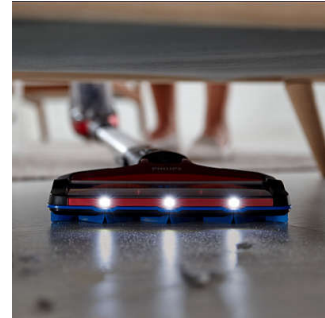

Philips SpeedPro Max
kabelloser Staubsauger

360-Grad-Saugdüse

25,2 V, bis zu 65 Minuten
Betriebszeit
2-in-1: Staubsauger und
Handstaubsauger
TurboPet-Düse

XC7043/01

Die schnellste kabellose Reinigung*

360-Grad-Saugdüse

Der revolutionäre SpeedPro Max mit 360-Grad-Saugdüse nimmt mit jedem Zug mehr Schmutz auf, vorwärts und rückwärts – selbst an Wänden und Möbeln. Reinigen Sie mehr in kürzerer Zeit, sowohl auf harten Böden als auch auf Teppichen.

LED-Düse

Staub, Fusseln, Haare und Krümel sind mit der LED-Beleuchtung der SpeedPro Max Düse leicht zu erkennen und zu beseitigen. Die LED-Düse zeigt sogar versteckten Schmutz.

Dreifach-Filtersystem

Das Dreifach-Filtersystem leitet nur die saubere Luft zurück zum Motor und sorgt für länger anhaltenden starken Luftstrom.

Schnellere Reichweite überall

Der SpeedPro Max ist flexibel und leicht zu manövrieren. Der Staubbehälter befindet sich an der Oberseite, wodurch ein kleinerer Winkel ermöglicht wird. Er lässt sich sogar ganz flach auf dem Boden führen, um selbst unter niedrigen Möbeln zu reinigen.