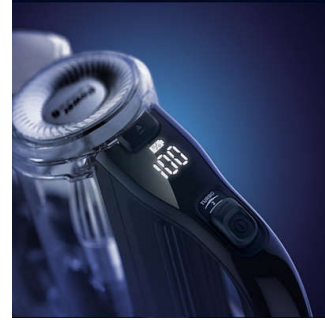

Smart Power Control

Das intelligente digitale Display zeigt die Geschwindigkeit und den Akkuverbrauch an und erinnert Sie rechtzeitig an die Reinigung des Filters.