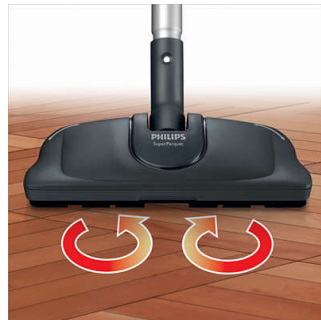

5 literes portartály-kapacitás

A speciális kialakítású 5 literes portartály lehetővé teszi porzsákjának optimális

használatát, így a takarítást nem kell félbeszakítani.

TriActive+ szívófej

A TriActive+ szívófej 3 tisztítási műveletet végez el egyszerre: 1) Speciális talpával gyengéden a szőnyeg szálai közé hatolva a szálak tövéből is eltávolítja a port 2) Az elején lévő nyíláson át a nagyobb szennyeződések is felszippantja 3) A két oldalsó kefe felsepri a bútorok és a fal mellett lévő port és piszkot is.

Super Parquet szívófej

A Super Parquet szívófejjel mindenfajta kemény padló karcolódás nélkül, egy mozdulattal megtisztítható. A mikroszálalás korongok elnyelési hatékonyságával és a porszívó szívóteljesítményével tökéletes eredményt érhet el, tisztítószert és kefe használata nélkül.